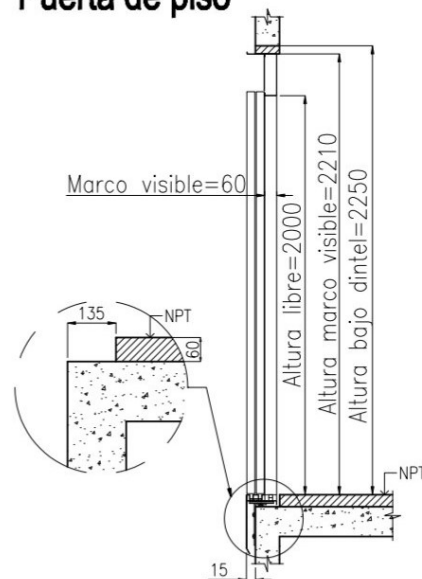

ASCENSOR HIDRAULICO 2:1 ACCESO SIMPLE 450/600KG

ARCATA LATERAL

Sala de Maquinas

Puerta de piso

Las dimensiones de cabina cumplen con las normas establecidas para personas con capacidades reducidas.

Las dimensiones de sala de maquinas deben tener como lados minimos 2200 mm. El local no puede estar ubicado a más de 10 mts. del hueco