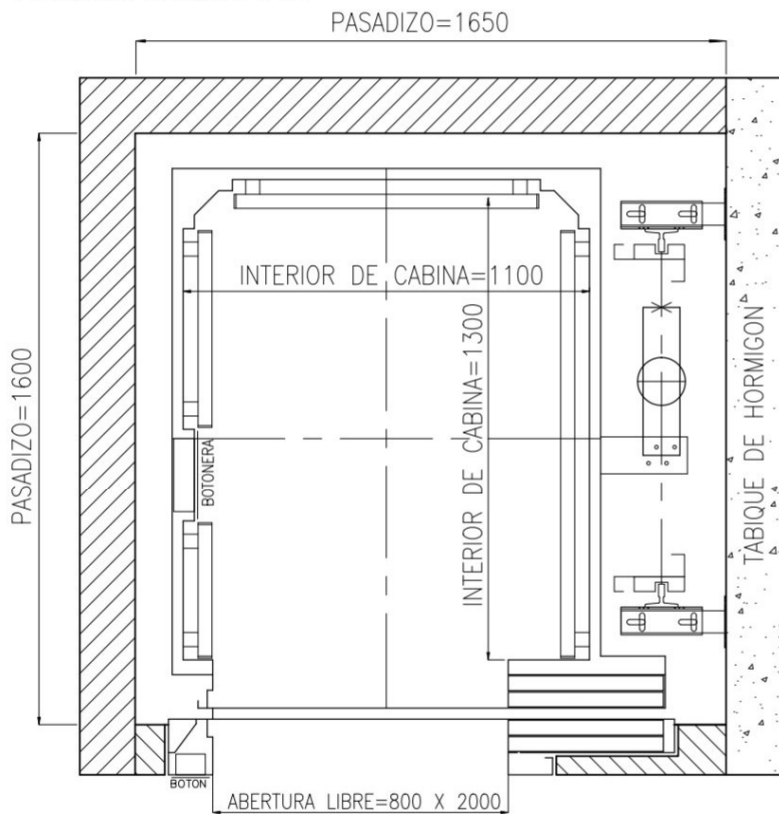

ASCENSOR HIDRAULICO 2:1 ACCESO SIMPLE 450/600KG

ARCATA LATERAL

Sala de Maquinas

Puerta de piso

Las dimensiones de cabina cumplen con las normas establecidas para personas con capacidades reducidas.

Las dimensiones de sala de maquinas deben tener como lados minimos 2200 mm. El local no puede estar ubicado a más de 10 mts. del hueco