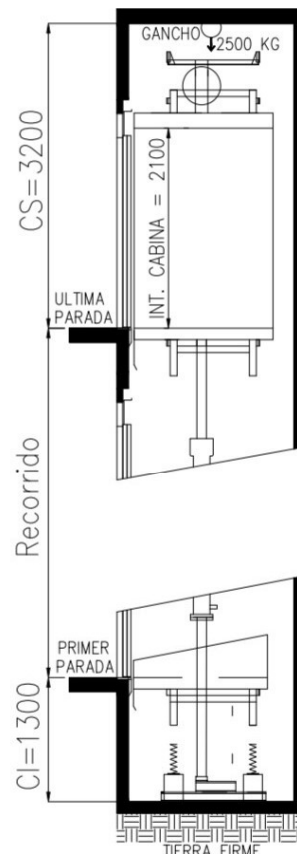

ASCENSOR HIDRAULICO 2:1 ACCESO SIMPLE 450/600KG

ARCATA LATERAL

Sala de Maquinas

Puerta de piso

Las dimensiones de cabina cumplen con las normas establecidas para personas con capacidades reducidas.

Las dimensiones de sala de maquinas deben tener como lados minimos 2200 mm. El local no puede estar ubicado a más de 10 mts. del hueco