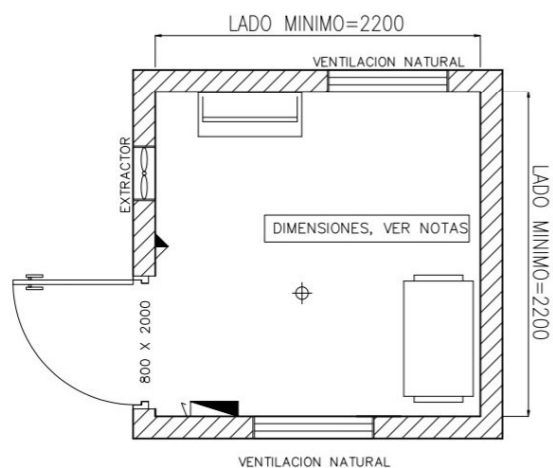

ASCENSOR HIDRAULICO 2:1 ACCESO SIMPLE 450/600KG

ARCATA LATERAL

Sala de Maquinas

Puerta de piso

Las dimensiones de cabina cumplen con las normas establecidas para personas con capacidades reducidas.

Las dimensiones de sala de maquinas deben tener como lados minimos 2200 mm. El local no puede estar ubicado a más de 10 mts. del hueco