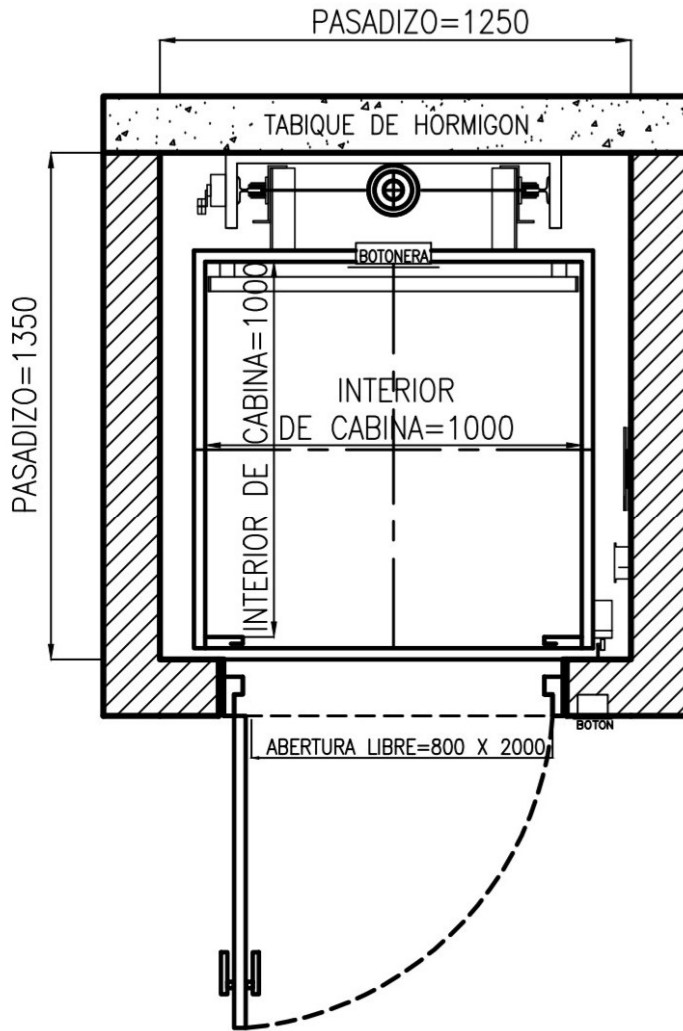

ASCENSOR HIDRAULICO 1:1 PISTON AL FONDO VIVIENDA UNIFAMILIAR 225KG

Piston al fondo

Sala de Maquinas

CORTE

El Recorrido Máximo admisible del equipo no debe superar los 3mts.
El local (sala de maquinas) no puede estar ubicado a más de 5 mts. del hueco
Puerta de piso provista e instaladas por el Comprador. Ascensores Condor
proveera e instalara cerradura de contacto eléctrico - mecánico