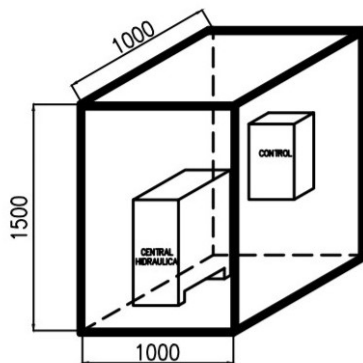

ASCENSOR HIDRAULICO 1:1 PISTON AL FONDO VIVIENDA UNIFAMILIAR 225KG

Piston al fondo

Sala de Maquinas

CORTE

El Recorrido Máximo admisible del equipo no debe superar los 3mts.
El local (sala de maquinas) no puede estar ubicado a más de 5 mts. del hueco
Puerta de piso provista e instaladas por el Comprador. Ascensores Condor
proveera e instalara cerradura de contacto eléctrico - mecánico