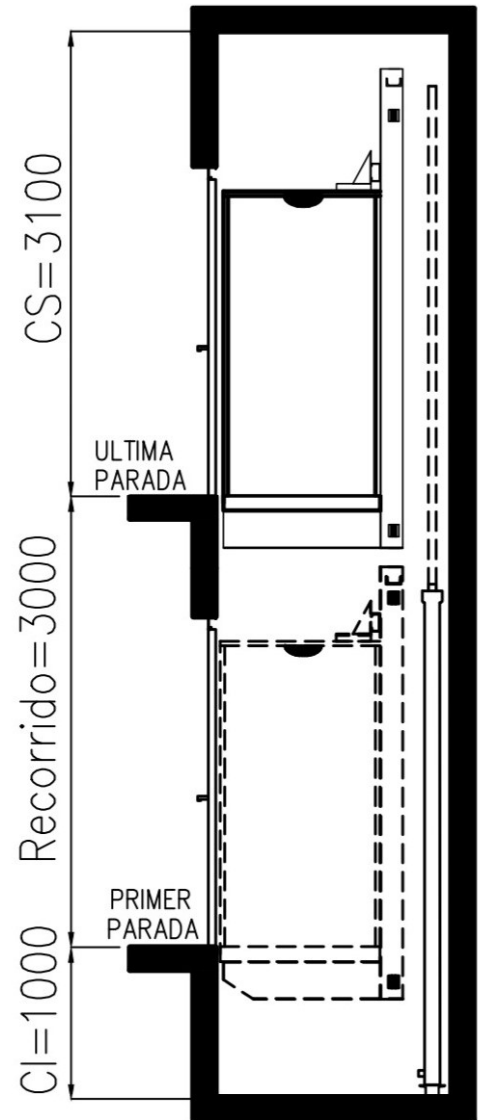

ASCENSOR HIDRAULICO 1:1 PISTON AL FONDO VIVIENDA UNIFAMILIAR 225KG

Piston al fondo

Sala de Maquinas

CORTE

El Recorrido Máximo admisible del equipo no debe superar los 3mts.
El local (sala de maquinas) no puede estar ubicado a más de 5 mts. del hueco
Puerta de piso provista e instaladas por el Comprador. Ascensores Condor
proveera e instalara cerradura de contacto eléctrico - mecánico